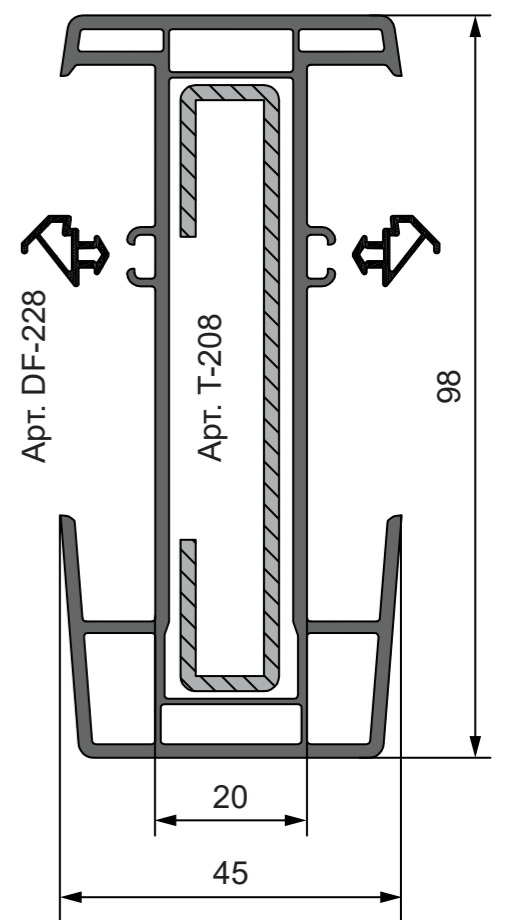

Основные профили

Рама 58 мм 3 камеры
Арт. 5801

Створка 58 мм 3 камеры
Арт. 5802

Импост 58 мм 3 камеры
Арт. 5803

Доборные профили

Расширитель 30 мм
Арт. 2144

Расширитель 60 мм
Арт. 2546

Соединительная планка
Арт. 2150

Соединитель статический
H-образный Арт. 2152

Труба ПВХ
Арт. 2540

Переходник к трубе ПВХ
Арт. 2541

Угловой профиль 90°
Арт. 2155

Соединитель
межрамный (лапша)
Арт. 2687

Штапики

Штапик для
одинар. стекла 4 мм
Арт. 5804

Вкладыш фальцевый
58 серия
Арт. 2304

Соединитель импоста
58 серия
Арт. 2303

Крепление для подоконника
58 серия
Арт. 2302

Крепление для откоса
58 серия
Арт. 2305