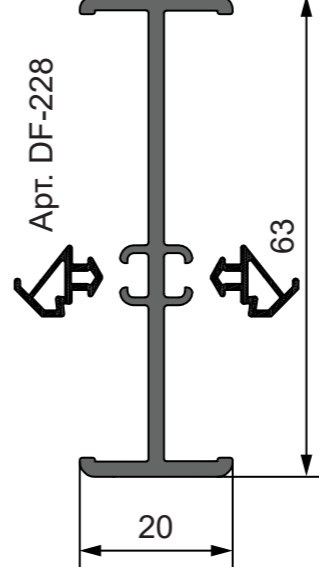

Основные профили

Рама 58 мм 3 камеры
Арт. 5801

Створка 58 мм 3 камеры
Арт. 5802

Импост 58 мм 3 камеры
Арт. 5803

Доборные профили

Расширитель 30 мм
Арт. 2144

Расширитель 60 мм
Арт. 2546

Соединительная планка
Арт. 2150

Соединитель статический
H-образный Арт. 2152

Труба ПВХ
Арт. 2540

Переходник к трубе ПВХ
Арт. 2541

Угловой профиль 90°
Арт. 2155

Соединитель
межрамный (лапша)
Арт. 2687

Штапики

Штапик для
одинар. стекла 4 мм
Арт. 5804

Вкладыш фальцевый
58 серия
Арт. 2304

Соединитель импоста
58 серия
Арт. 2303

Крепление для подоконника
58 серия
Арт. 2302

Крепление для откоса
58 серия
Арт. 2305