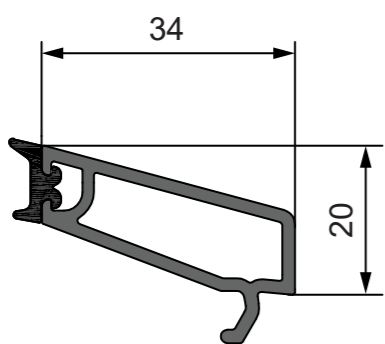

Основные профили

Рама 58 мм 3 камеры
Арт. 5801

Створка 58 мм 3 камеры
Арт. 5802

Импост 58 мм 3 камеры
Арт. 5803

Доборные профили

Расширитель 30 мм
Арт. 2144

Расширитель 60 мм
Арт. 2546

Соединительная планка
Арт. 2150

Соединитель статический
H-образный Арт. 2152

Труба ПВХ
Арт. 2540

Переходник к трубе ПВХ
Арт. 2541

Угловой профиль 90°
Арт. 2155

Соединитель
межрамный (лапша)
Арт. 2687

Штапики

Штапик для
одинар. стекла 4 мм
Арт. 5804