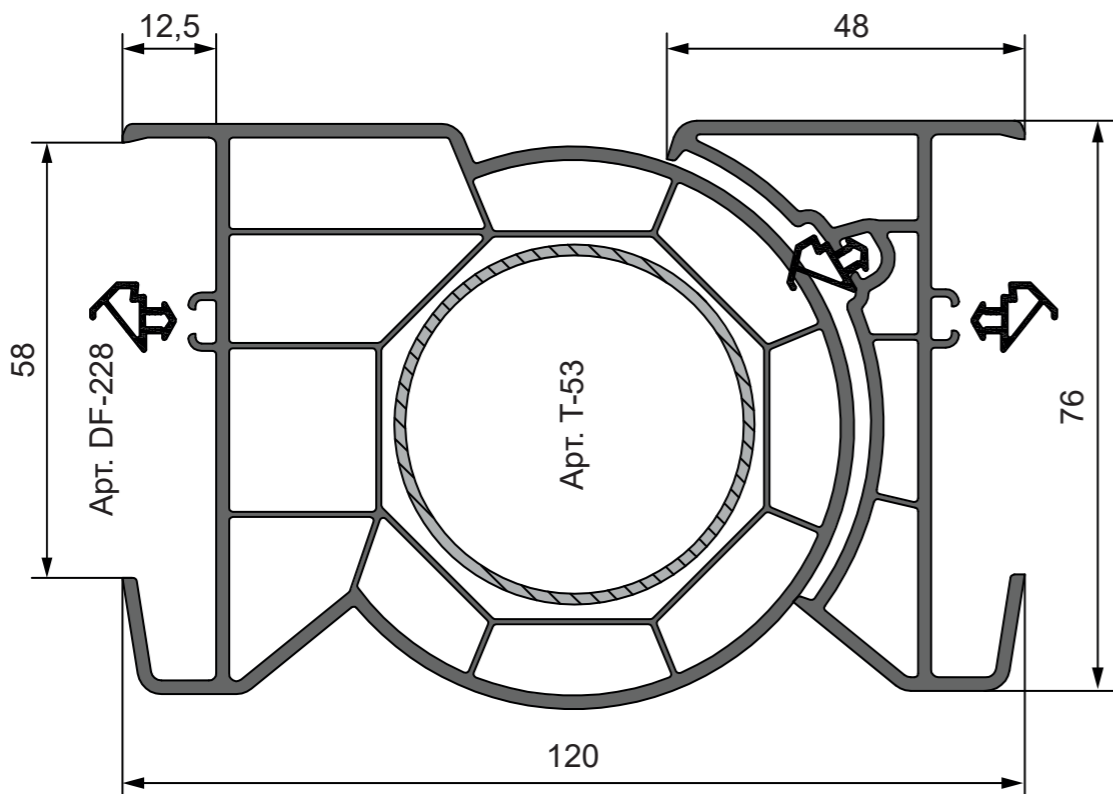

Основные профили

Рама 58 мм 3 камеры
Арт. 5801

Створка 58 мм 3 камеры
Арт. 5802

Импост 58 мм 3 камеры
Арт. 5803

Доборные профили

Расширитель 30 мм
Арт. 2144

Расширитель 60 мм
Арт. 2546

Соединительная планка
Арт. 2150

Соединитель статический
H-образный Арт. 2152

Труба ПВХ
Арт. 2540

Переходник к трубе ПВХ
Арт. 2541

Угловой профиль 90°
Арт. 2155

Соединитель
межрамный (лапша)
Арт. 2687

Штапики

Штапик для
одинар. стекла 4 мм
Арт. 5804