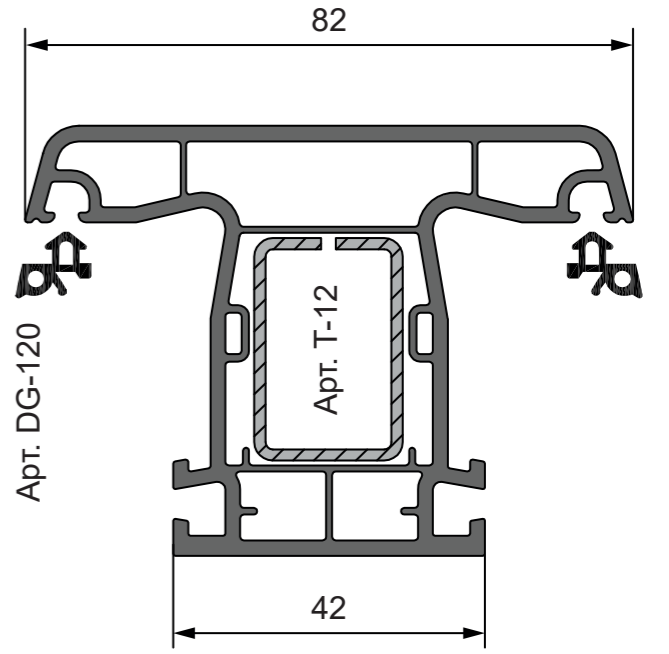

Основные профили

Рама 58 мм 3 камеры
Арт. 5801

Створка 58 мм 3 камеры
Арт. 5802

Импост 58 мм 3 камеры
Арт. 5803

Доборные профили

Расширитель 30 мм
Арт. 2144

Расширитель 60 мм
Арт. 2546

Соединительная планка
Арт. 2150

Соединитель статический
H-образный Арт. 2152

Труба ПВХ
Арт. 2540

Переходник к трубе ПВХ
Арт. 2541

Угловой профиль 90°
Арт. 2155

Соединитель
межрамный (лапша)
Арт. 2687

Штапики

Штапик для
одинар. стекла 4 мм
Арт. 5804

Вкладыш фальцевый
58 серия
Арт. 2304

Соединитель импоста
58 серия
Арт. 2303

Крепление для подоконника
58 серия
Арт. 2302

Крепление для откоса
58 серия
Арт. 2305