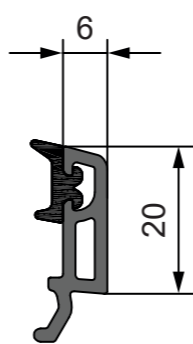

Штапик для
стеклопакета 32 мм
Арт. 5832