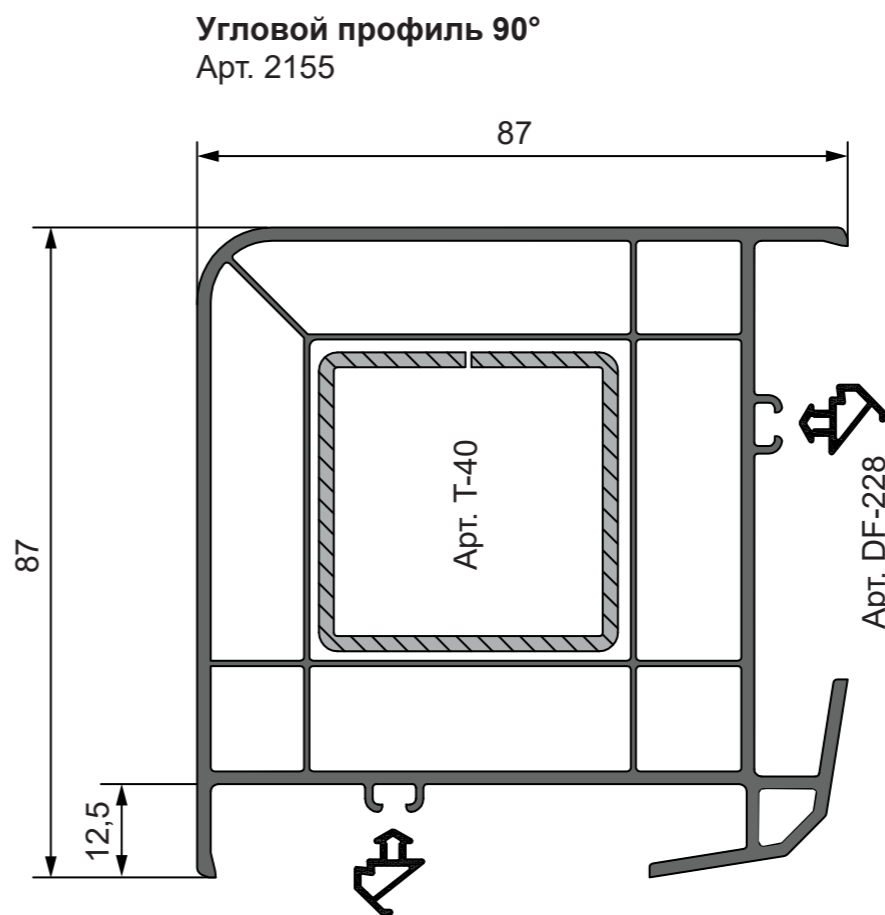

Основные профили

Рама 58 мм 3 камеры
Арт. 5801

Створка 58 мм 3 камеры
Арт. 5802

Импост 58 мм 3 камеры
Арт. 5803

Доборные профили

Расширитель 30 мм
Арт. 2144

Расширитель 60 мм
Арт. 2546

Соединительная планка
Арт. 2150

Соединитель статический
H-образный Арт. 2152

Труба ПВХ
Арт. 2540

Переходник к трубе ПВХ
Арт. 2541

Угловой профиль 90°
Арт. 2155

Соединитель
межрамный (лапша)
Арт. 2687

Штапики

Штапик для
одинар. стекла 4 мм
Арт. 5804