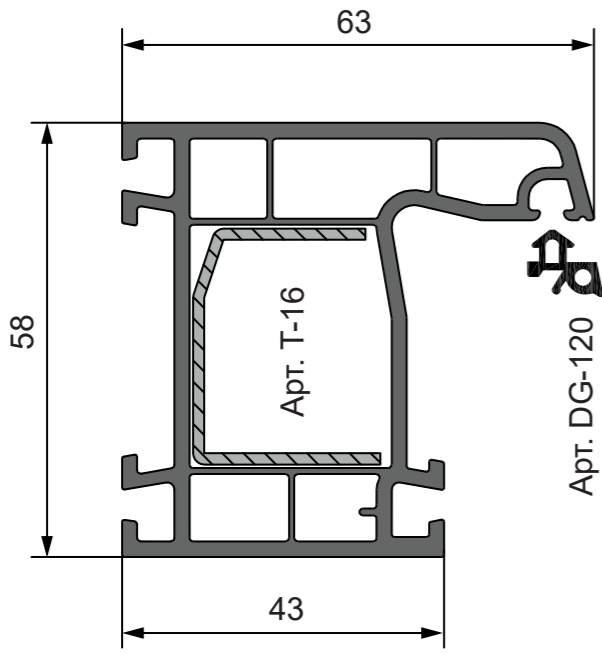

Основные профили

Рама 58 мм 3 камеры
Арт. 5801

Створка 58 мм 3 камеры
Арт. 5802

Импост 58 мм 3 камеры
Арт. 5803

Доборные профили

Расширитель 30 мм
Арт. 2144

Расширитель 60 мм
Арт. 2546

Соединительная планка
Арт. 2150

Соединитель статический
H-образный Арт. 2152

Труба ПВХ
Арт. 2540

Переходник к трубе ПВХ
Арт. 2541

Угловой профиль 90°
Арт. 2155

Соединитель
межрамный (лапша)
Арт. 2687

Штапики

Штапик для
одинар. стекла 4 мм
Арт. 5804

Вкладыш фальцевый
58 серия
Арт. 2304

Соединитель импоста
58 серия
Арт. 2303

Крепление для подоконника
58 серия
Арт. 2302

Крепление для откоса
58 серия
Арт. 2305