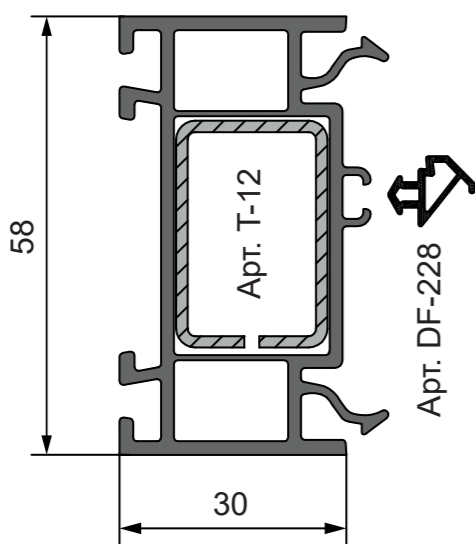

Основные профили

Рама 58 мм 3 камеры
Арт. 5801

Створка 58 мм 3 камеры
Арт. 5802

Импост 58 мм 3 камеры
Арт. 5803

Доборные профили

Расширитель 30 мм
Арт. 2144

Расширитель 60 мм
Арт. 2546

Соединительная планка
Арт. 2150

Соединитель статический
H-образный Арт. 2152

Труба ПВХ
Арт. 2540

Переходник к трубе ПВХ
Арт. 2541

Угловой профиль 90°
Арт. 2155

Соединитель
межрамный (лапша)
Арт. 2687

Штапики

Штапик для
одинар. стекла 4 мм
Арт. 5804

Вкладыш фальцевый
58 серия
Арт. 2304

Соединитель импоста
58 серия
Арт. 2303

Крепление для подоконника
58 серия
Арт. 2302

Крепление для откоса
58 серия
Арт. 2305