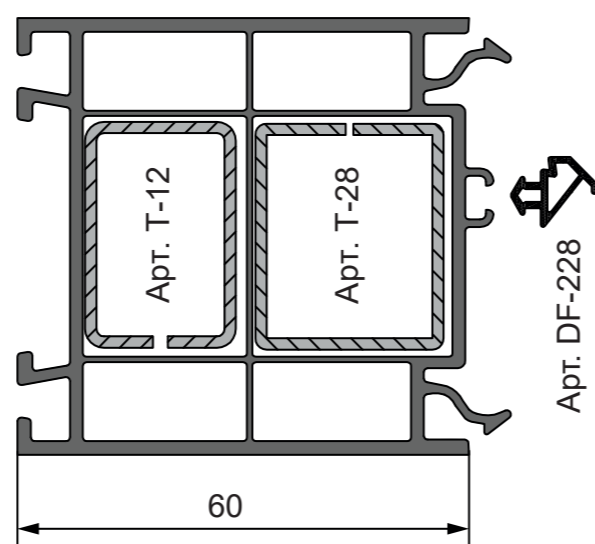

Основные профили

Рама 58 мм 3 камеры
Арт. 5801

Створка 58 мм 3 камеры
Арт. 5802

Импост 58 мм 3 камеры
Арт. 5803

Доборные профили

Расширитель 30 мм
Арт. 2144

Расширитель 60 мм
Арт. 2546

Соединительная планка
Арт. 2150

Соединитель статический
H-образный Арт. 2152

Труба ПВХ
Арт. 2540

Переходник к трубе ПВХ
Арт. 2541

Угловой профиль 90°
Арт. 2155

Соединитель
межрамный (лапша)
Арт. 2687

Штапики

Штапик для
одинар. стекла 4 мм
Арт. 5804