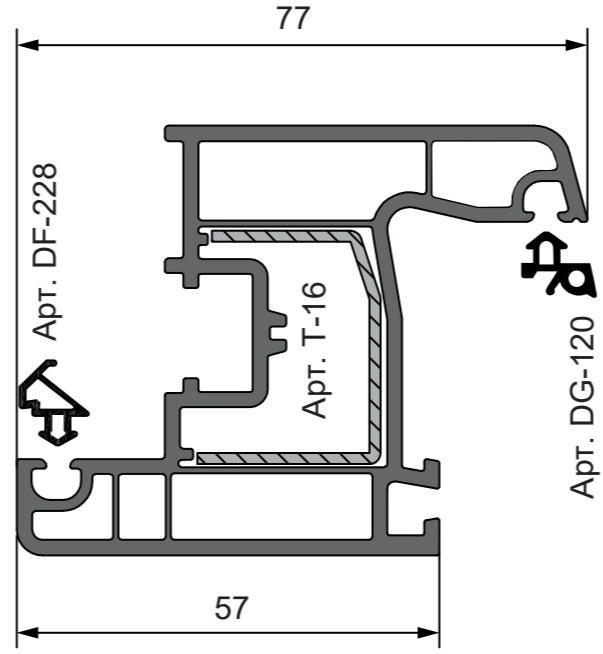

Основные профили

Рама 58 мм 3 камеры
Арт. 5801

Створка 58 мм 3 камеры
Арт. 5802

Импост 58 мм 3 камеры
Арт. 5803

Доборные профили

Расширитель 30 мм
Арт. 2144

Расширитель 60 мм
Арт. 2546

Соединительная планка
Арт. 2150

Соединитель статический
H-образный Арт. 2152

Труба ПВХ
Арт. 2540

Переходник к трубе ПВХ
Арт. 2541

Угловой профиль 90°
Арт. 2155

Соединитель
межрамный (лапша)
Арт. 2687

Штапики

Штапик для
одинар. стекла 4 мм
Арт. 5804

Вкладыш фальцевый
58 серия
Арт. 2304

Соединитель импоста
58 серия
Арт. 2303

Крепление для подоконника
58 серия
Арт. 2302

Крепление для откоса
58 серия
Арт. 2305