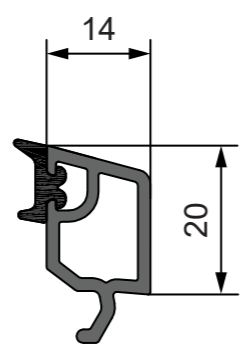

Штапик для
стеклопакета 24 мм
Арт. 5824