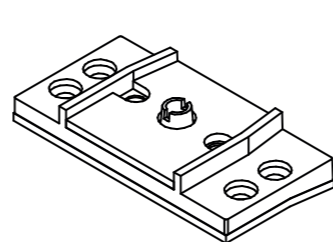

Соединитель статический
H-образный Арт. 2152

Труба ПВХ
Арт. 2540

Переходник к трубе ПВХ
Арт. 2541

Угловой профиль 90°
Арт. 2155

Соединитель
межрамный (лапша)
Арт. 2687

Штапики

Штапик для
одинар. стекла 4 мм
Арт. 5804

Штапик для
стеклопакета 24 мм
Арт. 5824

Штапик для
стеклопакета 32 мм
Арт. 5832

Уплотнители

Уплотнитель стеклопакета
Арт. DG-120
Арт. DG-120G (серый)

Уплотнитель притвора
Арт. DF-228
Арт. DF-228G (серый)

Комплектующие

Вкладыш фальцевый
58 серия
Арт. 2304

Соединитель импоста
58 серия
Арт. 2303

Крепление для подоконника
58 серия
Арт. 2302

Крепление для откоса
58 серия
Арт. 2305