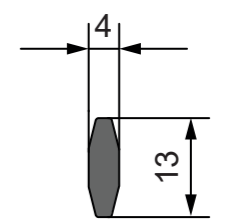

Основные профили

Рама 58 мм 3 камеры
Арт. 5801

Створка 58 мм 3 камеры
Арт. 5802

Импост 58 мм 3 камеры
Арт. 5803

Доборные профили

Расширитель 30 мм
Арт. 2144

Расширитель 60 мм
Арт. 2546

Соединительная планка
Арт. 2150

Соединитель статический
H-образный Арт. 2152

Труба ПВХ
Арт. 2540

Переходник к трубе ПВХ
Арт. 2541

Угловой профиль 90°
Арт. 2155

Соединитель
межрамный (лапша)
Арт. 2687

Штапики

Штапик для
одинар. стекла 4 мм
Арт. 5804